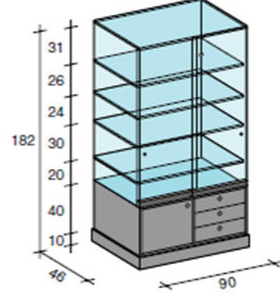

**S 5\***

Colli - Items: **2**  
 Peso Lordo Kg. - Weight: **81**  
 m<sup>3</sup>: **0,23**

**S 5 MA\***

Colli - Items: **2**  
 Peso Lordo Kg. - Weight: **93,5**  
 m<sup>3</sup>: **0,35**

**S 3\***

Colli - Items: **2**  
 Peso Lordo Kg. - Weight: **93**  
 m<sup>3</sup>: **0,28**

**S 6\***

Colli - Items: **2**  
 Peso Lordo Kg. - Weight: **115**  
 m<sup>3</sup>: **0,39**

**S 6 BCASS\***

Colli - Items: **2**  
 Peso Lordo Kg. - Weight: **137**  
 m<sup>3</sup>: **0,59**

**S 7\***

Colli - Items: **2**  
 Peso Lordo Kg. - Weight: **160**  
 m<sup>3</sup>: **0,36**