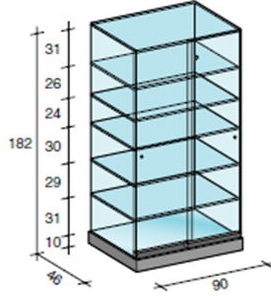

**S 5\***

Colli - Items: **2**  
 Peso Lordo Kg. - Weight: **81**  
 m<sup>3</sup>: **0,23**

**S 5 MA\***

Colli - Items: **2**  
 Peso Lordo Kg. - Weight: **93,5**  
 m<sup>3</sup>: **0,35**

**S 3\***

Colli - Items: **2**  
 Peso Lordo Kg. - Weight: **93**  
 m<sup>3</sup>: **0,28**

**S 6\***

Colli - Items: **2**  
 Peso Lordo Kg. - Weight: **115**  
 m<sup>3</sup>: **0,39**

**S 6 BCASS\***

Colli - Items: **2**  
 Peso Lordo Kg. - Weight: **137**  
 m<sup>3</sup>: **0,59**

**S 7\***

Colli - Items: **2**  
 Peso Lordo Kg. - Weight: **160**  
 m<sup>3</sup>: **0,36**