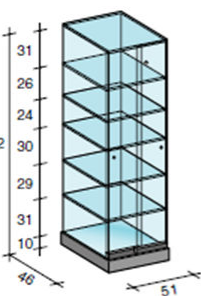

**S 5\***

Colli - Items: **2**  
 Peso Lordo Kg. - Weight: **81**  
 m<sup>3</sup>: **0,23**

**S 5 MA\***

Colli - Items: **2**  
 Peso Lordo Kg. - Weight: **93,5**  
 m<sup>3</sup>: **0,35**

**S 3\***

Colli - Items: **2**  
 Peso Lordo Kg. - Weight: **93**  
 m<sup>3</sup>: **0,28**

**S 6\***

Colli - Items: **2**  
 Peso Lordo Kg. - Weight: **115**  
 m<sup>3</sup>: **0,39**

**S 6 BCASS\***

Colli - Items: **2**  
 Peso Lordo Kg. - Weight: **137**  
 m<sup>3</sup>: **0,59**

**S 7\***

Colli - Items: **2**  
 Peso Lordo Kg. - Weight: **160**  
 m<sup>3</sup>: **0,36**