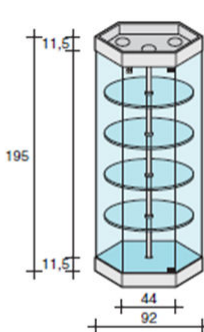

**S 6\***

Colli - Items: **2**  
 Peso Lordo Kg. - Weight: **115**  
 m<sup>3</sup>: **0,39**

**S 6 BCASS\***

Colli - Items: **2**  
 Peso Lordo Kg. - Weight: **137**  
 m<sup>3</sup>: **0,59**

**S 7\***

Colli - Items: **2**  
 Peso Lordo Kg. - Weight: **160**  
 m<sup>3</sup>: **0,36**

**S 8\***

Colli - Items: **2**  
 Peso Lordo Kg. - Weight: **133**  
 m<sup>3</sup>: **0,36**

**S 23 girevole**

Colli - Items: **2**  
 Peso Lordo Kg. - Weight: **82**  
 m<sup>3</sup>: **0,36**

**S 4 girevole**

Colli - Items: **2**  
 Peso Lordo Kg. - Weight: **152**  
 m<sup>3</sup>: **0,58**

**S 146**

Colli - Items: **2**  
 Peso Lordo Kg. - Weight: **69**  
 m<sup>3</sup>: **0,25**

**S 147**

Colli - Items: **2**  
 Peso Lordo Kg. - Weight: **94**  
 m<sup>3</sup>: **0,30**